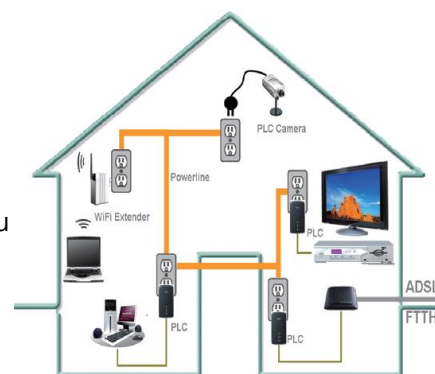

Glitel GP-7420W

WiFi powerline adaptér

Špecifikácia

WiFi powerline adaptér Glitel GP-7420W je navrhnutý pre prenosovú rýchlosť až do 500 Mbps a WiFi 802.11n rýchlosť prenosu dát až do 300 Mbps. WiFi powerline adaptér Glitel GP-7420W je vybavený WiFi routerom s prenosovou rýchlosťou do 300 Mbps s dvoma internými 2T2R anténami a dvoma LAN portmi.

WiFi powerline adaptér Glitel GP-7420W je možné použiť namiesto prepojavacieho ethernetového kábla v domácnostiach, vo firmách a všade tam, kde je problematické a prácne použiť dlhý ethernetový kábel medzi routerom a počítačom alebo routerom a STB. Na takéto prepojenie powerline adaptér Glitel GP-7420W využíva už existujúce elektrické vedenie. Stabilná funkčnosť a kompaktné rozmery Glitel GP-7420W sú najčastejším dôvodom rozhodnutia sa pre toto zariadenie.

Funkcie a vlastnosti

- Zdieľaný prístup k širokopásmovému internetu
- TV cez IP (IPTV) a hlas cez Internet Protokol (VoIP)
- Vysoké rozlíšenie (HD) a štandardné rozlíšenie (SD) video prenosu
- Video monitorovanie
- Online hry

Obsah balenia

- 1x WiFi powerline adaptér Glitel GP-7420W
- 1x RJ45 ethernetový kábel
- 1x používateľský manuál